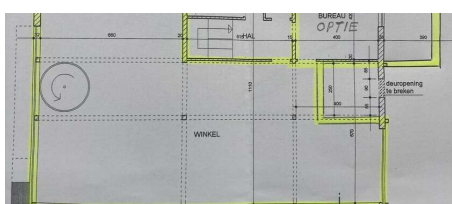

***** ** , 2400 Mol

Telefoonnummer: 0476 82 15 53

E-mail: verhuringen@telenet.be

TE HUUR - INDIVIDUELE HANDELSZAAK

€ 1.200

Turnhoutsebaan 135, 2480 Dessel

Ref. 6143044

Bew. opp.: 135m²

Grond opp.: 135m²